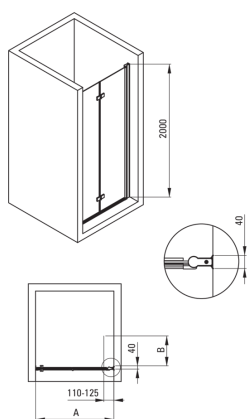

KERRIA PLUS

Drzwi prysznicowe

Cena Netto: 1300,00 zł
Cena Brutto: 1599,00 zł

Kod produktu: KTSX041P

Kolor: srebrny

EAN: 05908212087374

Gwarancja [lata]: 2

Model	Size (mm)	A (mm)	B (mm)
KTS_00x+KTSX041P=70	700x2000	675-690	285
KTS_00x+KTSX_42P=80	800x2000	775-790	335
KTS_00x+KTSX_41P=90	900x2000	875-890	385
KTS_00x+KTSX_43P=100	1000x2000	975-990	435

drzwi prysznicowe

Szerokość [mm]:	900
Wysokość [mm]:	2000
Grubość szkła hartowanego [mm]:	6
Wykończenie szkła:	transparentne
Powłoka Active Cover:	Tak

Kabiny

Szerokość [mm]:	900
Wysokość [mm]:	2000
Grubość szkła hartowanego [mm]:	6
Wykończenie szkła:	transparentne
Powłoka Active Cover:	Tak